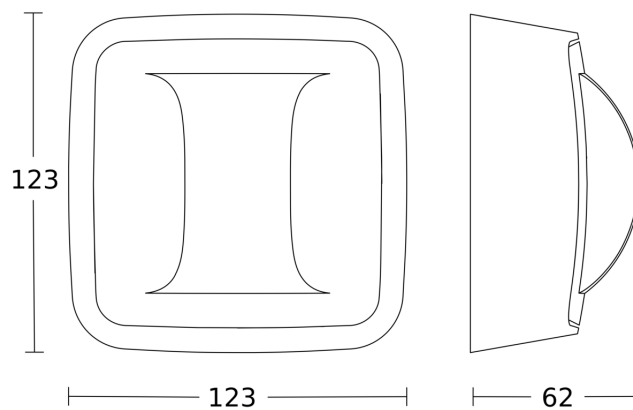

Maten

aansluitschema Master