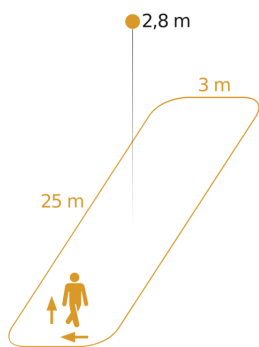

Hallway

COM1 - op de muur zwart
EAN 4007841 086312
art.nr. 086312

Registratiebereik